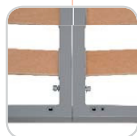

V18

Eco

A30

V32

profilo
basic
profile

FERRAMENTA
HARDWARE

art. LIEVIT

Rete in metallo ortopedica con meccanismo di rifacimento del letto
Orthopaedic metal base with bed make-up mechanism