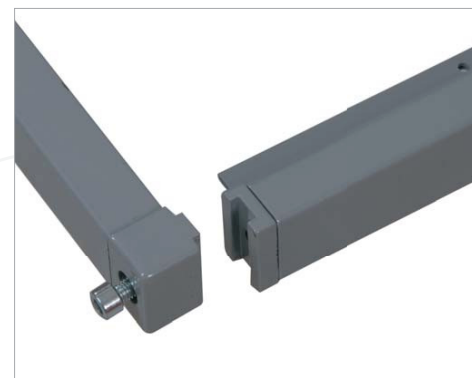

Profili
Profiles

BL38

Accessori
Accessories

A01

Varianti
Variations

V11

A06

A07

A11

profilo
bl38
profile

art. 701

Rete in metallo ortopedica smontata
Orthopaedic metal base disassembled

Nero/Black

Grigio/Grey

Finiture
Finishes

Dimensioni
Dimensions