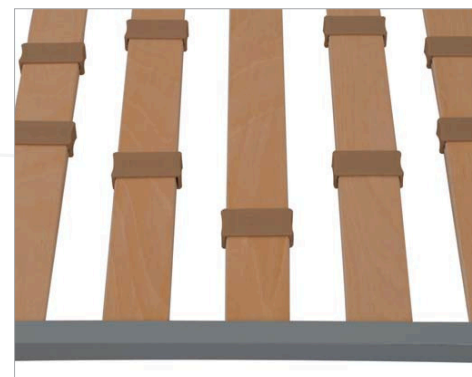

A11

Varianti
Variations

V01-V02-V03-V04

V32

profilo
basic
profile

art. 201

Rete in metallo ortopedica piana
Flat orthopaedic metal base

Nero/Black