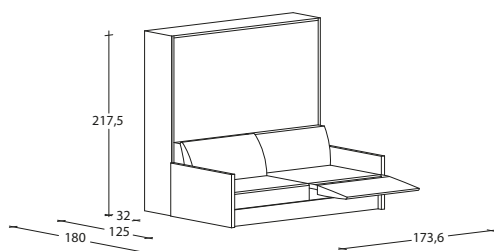

NOTA. L'articolo non prevede la fornitura
delle parti in legno e dell'imbottitura.
NOTE. The item does not include the supply
of wooden part and polyurethane padding.

SSV001 163 + KXL001 163

DETTAGLI TECNICI

Le dimensioni variano al variare
della dimensione della rete.

TECHNICAL DATA

Sizes vary according to
the size of the bed base.

Ingombri con rete matrimoniale 163x202
Overall sizes with double bed base 163x202

Possono essere realizzate le dimensioni matrimoniali; nella tabella misure indicative.

Only double sizes can be manufactured; the schedule shows the measurements for double bed bases.

CODICE - CODE	PACKAGING	PESO - WEIGHT (Kg)	DIMENSIONI - DIMENSIONS (cm)	VOLUME (m ³)
KXL001 163	1	10	90 x 90 x 15	0,12
KXL001 202	1	10	110 x 90 x 15	0,15