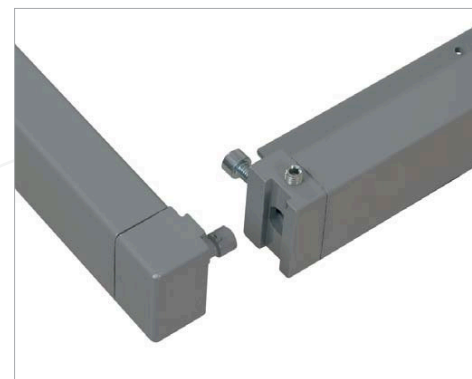

Profili
Profiles

BL50

Accessori
Accessories

A01

A06

A07

A11

Varianti
Variations

V01-V02-V03-V04

V11

profilo
bl50
profile

art. 901

Rete in metallo ortopedica portante - smontata
Supporting orthopaedic metal base - disassembled

Nero/Black

Grigio/Grey

Finiture
Finishes